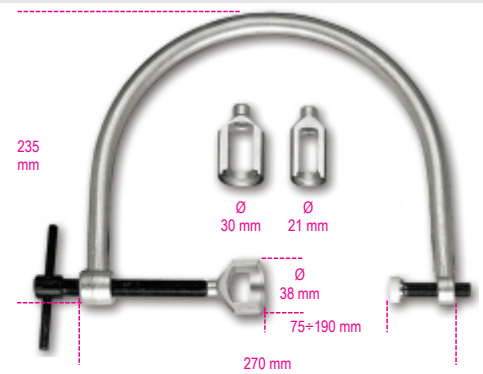

1452K

Desmontador de válvulas con tres bridas

Art.	Art.	kg
014520100	1452K	1,6

Escanee el código QR para acceder a la pestaña web
Especificaciones, multimedia y documentación en un