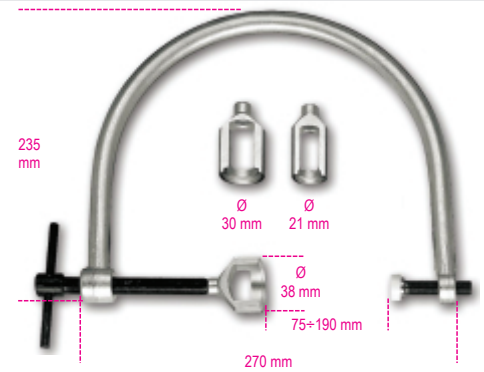

**1452K****klepveerlichter, met 3 bekken**

|  | Art.  | <br>kg |
|---|-------|---|
| 014520100   | 1452K | 1,6   |

**Scan de QR-code om toegang te krijgen tot het**  
Specificaties, media en documentatie in één klik.