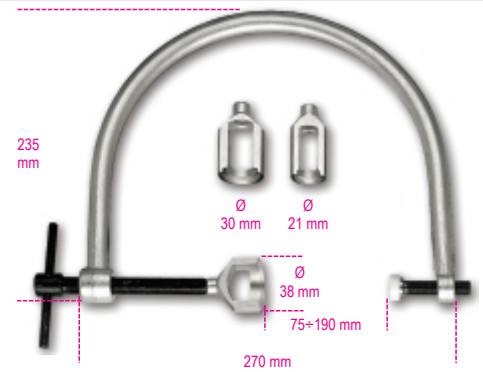

1452K

compressor de molas de válvulas, com três matrizes

	Art.	 kg
014520100	1452K	1,6

Digitalize o código QR para aceder ao separador web

Especificações, suportes e documentação num