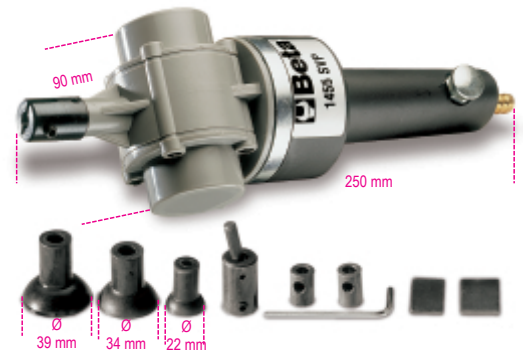

- Betriebsdruck: 6 bar.

	Art.	
014550001	1455SVP	800

Scannen Sie den QR-Code, um auf die Registerkarte
Spezifikationen, Medien und Dokumentation mit einem