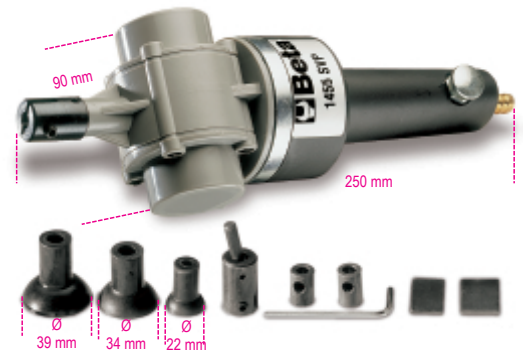

1455SVP**Rodoir de soupapes pneumatique**

CE

- Pression d'alimentation: 6 bars

	Art.	
014550001	1455SVP	800

Scannez le code QR pour accéder à l'onglet Web
Spécifications, médias et documentation en un clic.