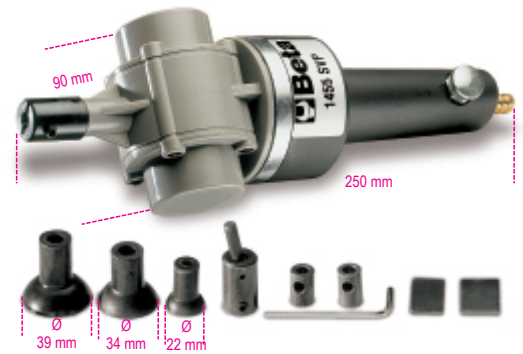

1455SVP**Pneumatische kleppenslijper**

CE

- Werkdruk: 6 bar

	Art.	
014550001	1455SVP	800

Scan de QR-code om toegang te krijgen tot het
Specificaties, media en documentatie in één klik.