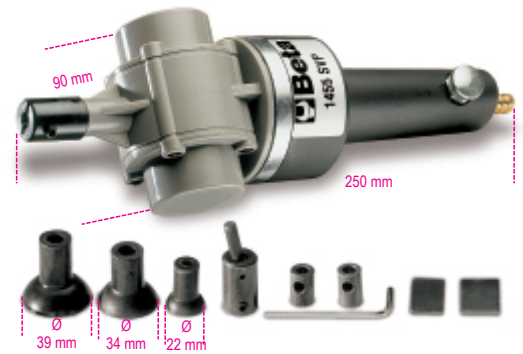

1455SVP

Szlifierka pneumatyczna do docierania zaworów

CE

- Ciśnienie powietrza: 6 Bar

	Art.	
014550001	1455SVP	800

Zeskanuj kod QR, aby uzyskać dostęp do zakładki

Specyfikacje, media i dokumentacja dostępne za