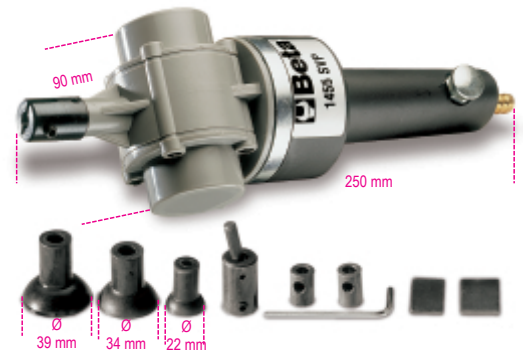

1455SVP**rectificador de válvulas pneumático**

CE

- Pressão de alimentação: 6 bar

	Art.	
014550001	1455SVP	800

**Digitalize o código QR para aceder ao separador web**

Especificações, suportes e documentação num