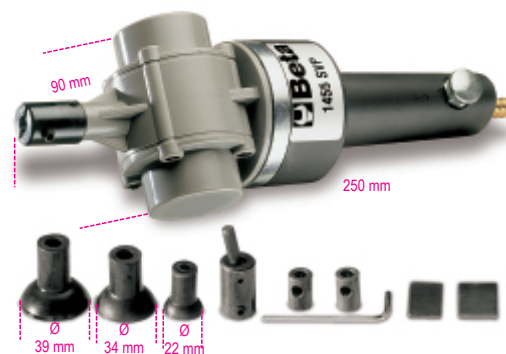

1455SVP**пневматическое устройство для притирки клапанов**

CE

- Рабочее давление 6 бар

	Art.	
014550001	1455SVP	800

Отсканируйте QR-код, чтобы получить доступ к
Технические характеристики, носители и