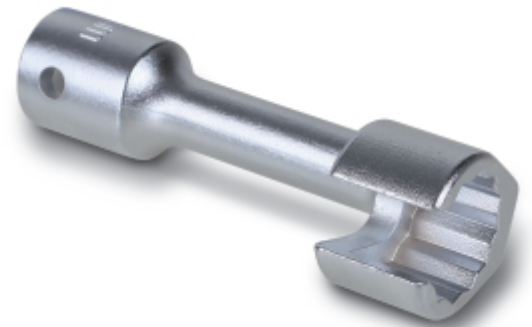

1462CF/C6

6-delig set van open twaalfkant dopsleutels voor brandstofleiding aansluitingen

Het set bevat de volgende maten:
12-14-16-17-18-19 mm

□ 260x145x60 mm - □ 1,2 kg

De moer van de brandstofleiding is eenvoudig te bereiken

	Art.	
014620006	1462CF/C6	1

Scan de QR-code om toegang te krijgen tot het
Specificaties, media en documentatie in één klik.