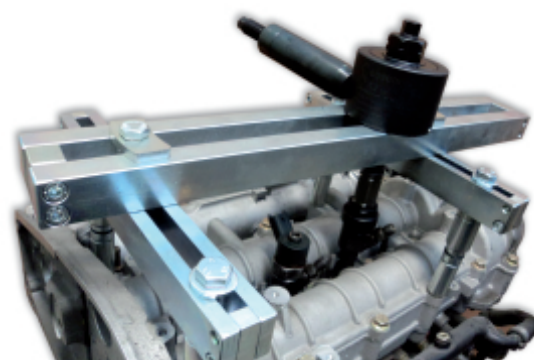

1462/KI

Συλλογή με εξολκείς μπεκ κοινής ράγας

Επιτρέπει την αφαίρεση μπεκ DELPHI-BOSCH-SIEMENS-DENSO

530x470x140 mm - 20 kg

- Μηχανική και υδραυλική λειτουργία
- Περιλαμβάνει υδραυλικό γρύλο 12-t
- Μπορεί να χρησιμοποιηθεί απ'ευθείας σε οχήματα χωρίς αφαίρεση του κινητήρα
- Οι αμέτρητες επιλογές ρύθμισης της κεφαλής επιτρέπουν εργασία στους περισσότερους τύπους κινητήρων