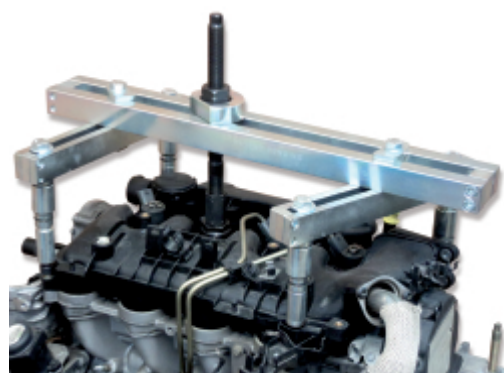

1462/KI

Συλλογή με εξολκείς μπεκ κοινής ράγας

Επιτρέπει την αφαίρεση μπεκ DELPHI-BOSCH-SIEMENS-DENSO

530x470x140 mm - 20 kg

- Μηχανική και υδραυλική λειτουργία
- Περιλαμβάνει υδραυλικό γρύλο 12-t
- Μπορεί να χρησιμοποιηθεί απ'ευθείας σε οχήματα χωρίς αφαίρεση του κινητήρα
- Οι αμέτρητες επιλογές ρύθμισης της κεφαλής επιτρέπουν εργασία στους περισσότερους τύπους κινητήρων