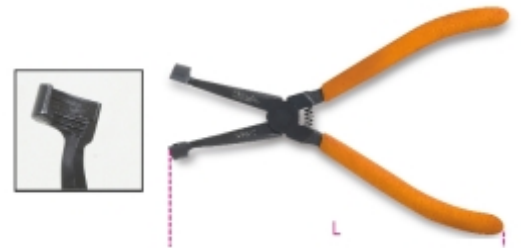

1470FT

Pince pour garniture de frein à tambour

Becs inclinés à 40°
Accessibilité dans les endroits difficiles

	Art.	L mm	g
014700000	1470FT	184	150

Scannez le code QR pour accéder à l'onglet Web
Spécifications, médias et documentation en un clic.