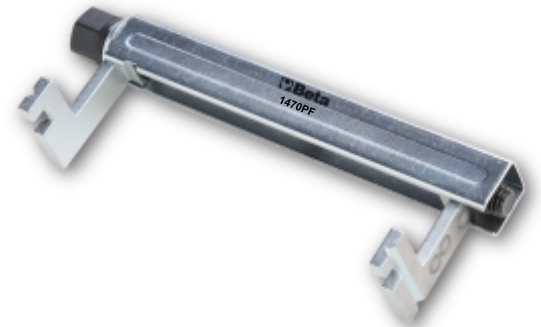

1470PF

Outil pour le remplacement des cylindres dans les freins à tambour

38"

Les mâchoires restent ouvertes et le cylindre est facilement remplacé.

□ 250 g

**Scannez le code QR pour accéder à l'onglet Web**