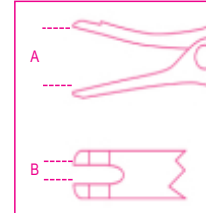

1471A

Bremssseilfedernzange

	art.	A max mm	B mm	 g
014710010	1471A	45	5	280

220 mm