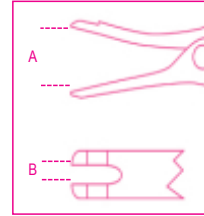

1471A

**Handremafsteltang**

	art.	A max mm	B mm	 g
014710010	1471A	45	5	280

220 mm