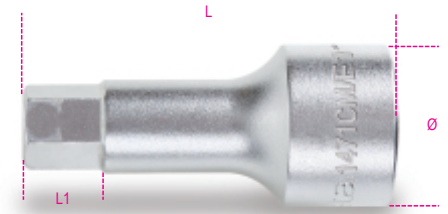

1471CM/E11

**Dopsleutel met zeskantprofiel, 11 mm, voor Mercedes ML remafstel schroeven (serie 166)**

	Art.	mm	Ø mm	L mm	L1 mm
014710361	1471CM/E11	11	24	75	15,5

**Scan de QR-code om toegang te krijgen tot het**  
Specificaties, media en documentatie in één klik.