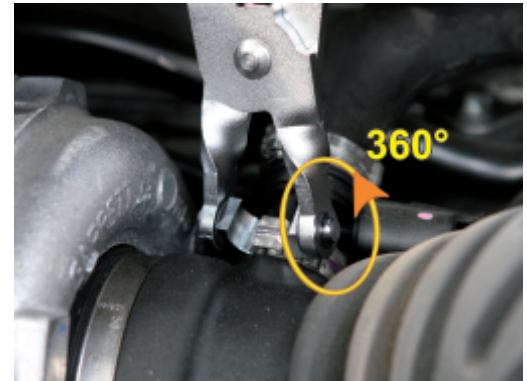

1472FC

Zange mit schwenkbarem Kopf, für Schnappklemmen

360° Schwenkköpfe

360° Schwenkköpfe

Icon	Art.	
014720090	1472FC	Zange mit schwenkbarem Kopf, für Schnappklemmen

Scannen Sie den QR-Code, um auf die Registerkarte
Spezifikationen, Medien und Dokumentation mit einem