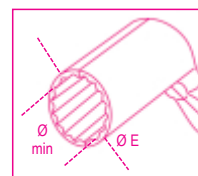

1474L

Pince pour connecteurs de bougies à becs long coudés à 15°

	Art.	Ø min mm	Ø E mm	g
014740010	1474L	14	20	270

**Scannez le code QR pour accéder à l'onglet Web**

Spécifications, médias et documentation en un clic.