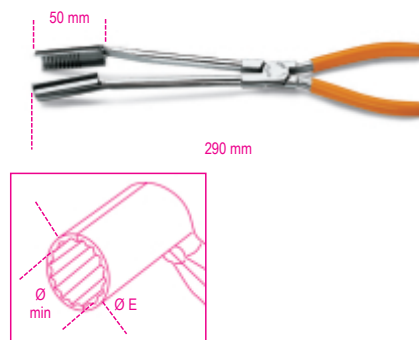

**1474L** pinza per cappucci candele d'accensione a becchi lunghi piegati 15°

	Art.	Ø min mm	Ø E mm	g
014740010	1474L	14	20	270

**Scansiona il QR Code per accedere alla scheda web**  
Specifiche, media e documentazione in un solo clic.