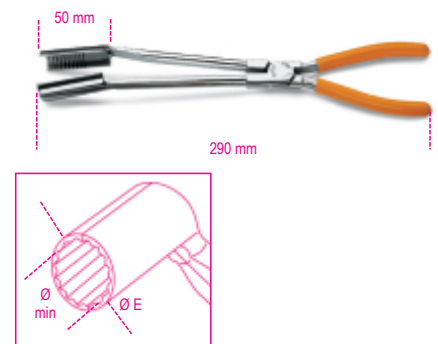

1474L

Bougiekaptang, 15° gebogen bekken

	Art.	Ø min mm	Ø E mm	g
014740010	1474L	14	20	270

Scan de QR-code om toegang te krijgen tot het
Specificaties, media en documentatie in één klik.