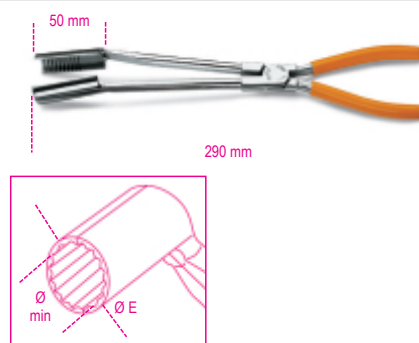

1474L

клещи для колпачков свечей зажигания с длинными изогнутыми концами под 15°

	Art.	Ø min mm	Ø E mm	g
014740010	1474L	14	20	270

Отсканируйте QR-код, чтобы получить доступ к
Технические характеристики, носители и