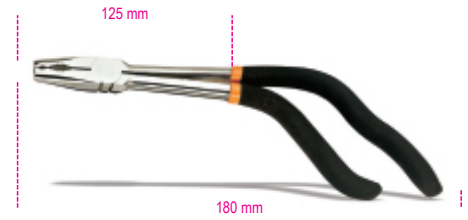

1475U

Pince universelle chromée polie avec prise type "pistolet", branches gainées par 2 couches de PVC

Scannez le code QR pour accéder à l'onglet Web

Spécifications, médias et documentation en un clic.