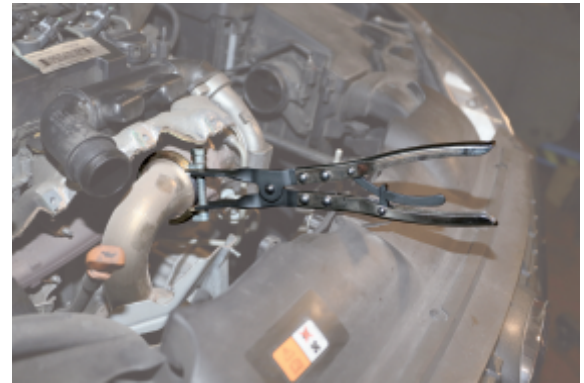

De vorm van de bek en de blokkeerstand maakt het mogelijk aan de uitlaat te werken zonder de klemband te verwijderen

□ 400 g

Borgpen van de klem hoeft niet te worden verwijderd

	Art.				
014760060	1476PSA	309	60	12,2	400