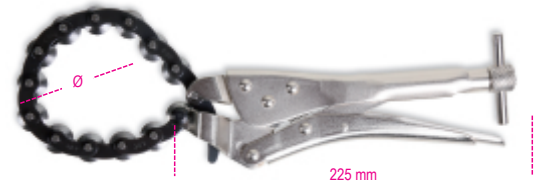

1476

Verstelbare griptang voor het snijden van uitlaatpijp

	Art.	Ø min mm	Ø max mm	L mm	
014760002	1476	19	75	225	810

**Scan de QR-code om toegang te krijgen tot het**  
Specificaties, media en documentatie in één klik.