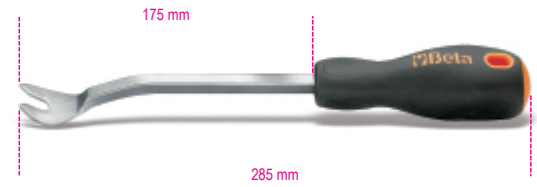

	Art.	 g
014790001	1479	160

Scan de QR-code om toegang te krijgen tot het
Specificaties, media en documentatie in één klik.