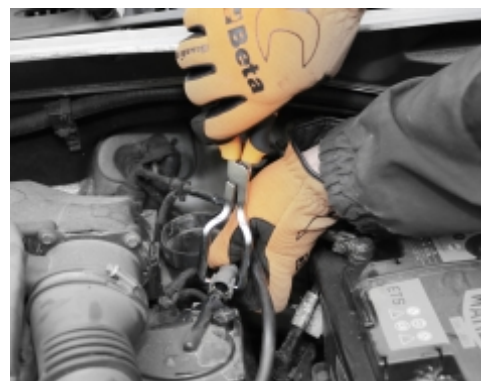

1482B

Szczypce do szybkozłączy w układzie paliwowym

Art.	Art.	
014820021	1482B	Szczypce do szybkozłączy przewody paliwowe

Zeskanuj kod QR, aby uzyskać dostęp do zakładki

Specyfikacje, media i dokumentacja dostępne za