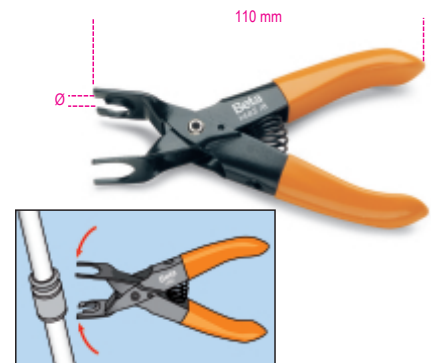

1482/8 - 1482/10 Brandstofleidingtang

	Art.	Ø mm	Wt. g
014820008	1482/8	8	70
014820010	1482/10	10	70

Scan de QR-code om toegang te krijgen tot het
Specificaties, media en documentatie in één klik.