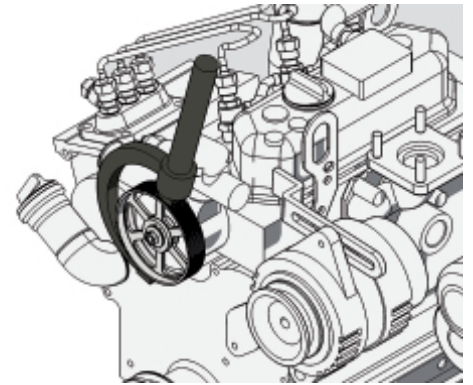

## Narzędzie do blokowania koła zębatego rozrządu

Możliwa regulacja za pomocą obrotowej rękojeści, obejmuje i blokuje koło rozrządu z zewnątrz, zapobiegając uszkodzeniu sąsiadujących czujników

📦 1,4 kg

Uniwersalny