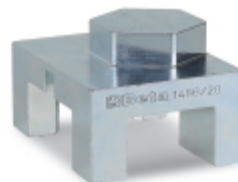

Utilisable pour :

- Multipla
- Ducato 1ère et 2ème série jusqu'à 2010
- Berlingo et Ranch
- C3 avec bouteilles en fer
- Punto de 1999 à 2010
- Doblò 1ère série
- Daily et groupe Iveco
- Dr5

Scannez le code QR pour accéder à l'onglet Web