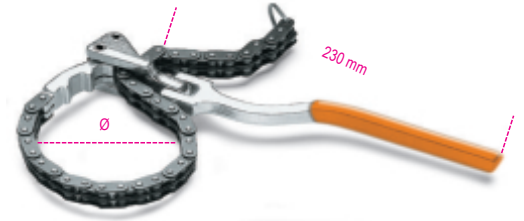

1488 - 1488L

oil-filter wrench with double chain

art.	art.	Ø mm	g
014880001	1488	60÷110	750
014880050	1488L	60÷160	890