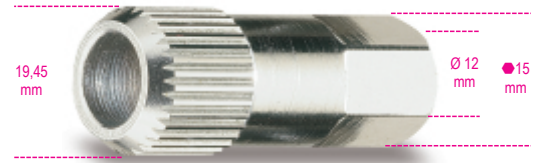

1489/33

κλειδί για ελεύθερη τροχαλία μάντα δυναμό

	Art.	mm	g
014890010	1489/33	33	30

Σαρώστε τον κωδικό QR για πρόσβαση στην
Προδιαγραφές, μέσα και τεκμηρίωση με ένα κλικ.