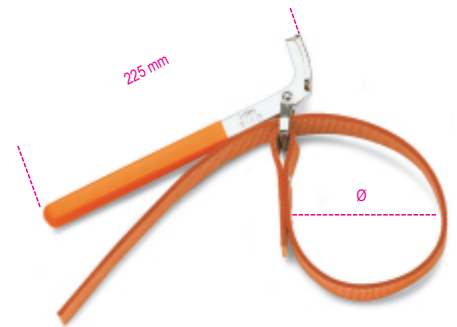


	Art.	Ø max mm	Wt g
014900001	1490/1	160	290
014900002	1490/2	240	310

**Scan de QR-code om toegang te krijgen tot het**  
Specificaties, media en documentatie in één klik.