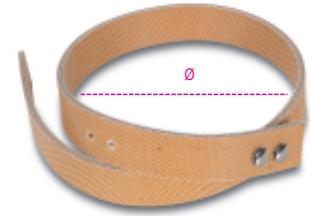

1490/R1 -
1490/R2

Reserve spanband voor artikel 1490

	Art.		Ø mm
014900101	1490R/1	1490 /R1-strap for 1490	160
014900102	1490R/2	1490 /R2-strap for 1490	240

Scan de QR-code om toegang te krijgen tot het
Specificaties, media en documentatie in één klik.