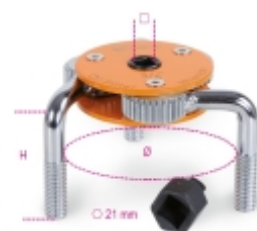

1493H

Clé autoréglable à trois bras pour filtres à huile, serrages à droite-gauche

Griffes moletées

	Art.	Ø mm	H mm	⚙️
014930077	1493H	72÷127	62	550

Scannez le code QR pour accéder à l'onglet Web
Spécifications, médias et documentation en un clic.