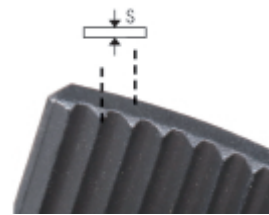

1493Y

Samosvorné klíče na olejové filtry, pro utahování doprava a doleva, verze pro vysoké namáhání

12"

Položku 1493Y/2 lze také použít pro suché filtry

	Art.	Ø mm	$\pm$ mm	W g
014930120	1493Y/1	80+110	7,3	300
014930122	1493Y/2	104+145	7,3	1200