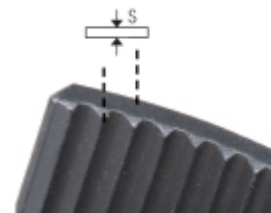

1493Y

Zelfspannende oliefilter sleutel, voor het links en rechtsom vastdraaien, zware uitvoering

12"

Artikel 1493Y/2 is eveneens te gebruiken voor lucht filters

	Art.	Ø mm	\pm mm	g
014930120	1493Y/1	80+110	7,3	300
014930122	1493Y/2	104+145	7,3	1200