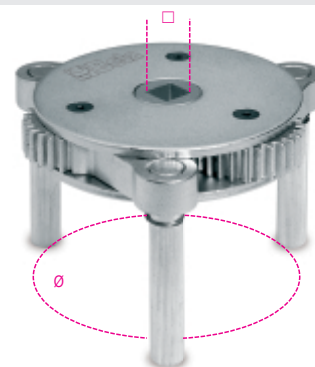

1493/U

Klucze samonastawne do filtrów oleju, do użytku w obu kierunkach

	Art.		\emptyset mm	 kg
014930076	1493/U	1/2	105-165	1,3

Zeskanuj kod QR, aby uzyskać dostęp do zakładki

Specyfikacje, media i dokumentacja dostępne za