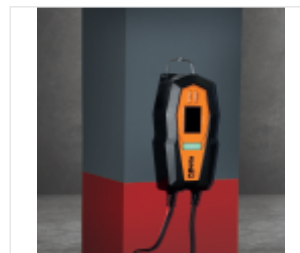

BETA 1498H/8A elektronische multifunctionele acculader, 12-24V

Certificeringen en normen

Kenmerken

LCD-scherm en 3-kleuren LED-indicatoren voor een duidelijke en intuïtieve gebruikersinterface.

INTELLIGENTE LADER

Geavanceerde software waarmee de parameters van alle accutypes onafhankelijk kunnen worden beheerd.

PRAKTISCH

Eenvoudig ontwerp met intuïtieve bediening voor eenvoudige bediening.

MULTIFUNCTIE

Acculader die meerdere functies aankan: opladen, onderhoud en herstel.

LICHTGEVEND DISPLAY

Groot, duidelijk display voor het eenvoudig aflezen van gegevens.

KEUZE VAN GEBRUIK

Dankzij de kabels met klemaansluiting of met oogaansluitingen kun je de aansluitmodus naar wens kiezen.