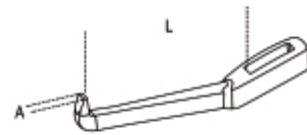

1500N/G...
loose legs for pullers 1500N

	art.	L mm	\pm mm	\ddagger 1500N	\ddagger g
015000650	1500N/G0	70	10	/0	66
015000651	1500N/G1-2	100	12	/1-2	174
015000653	1500N/G3-4	150	17	/3-4	436
015000655	1500N/G5-6	205	23	/5-6	1000