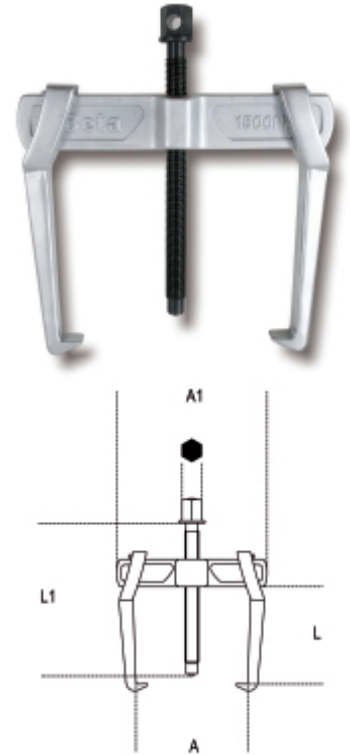

- Ο ειδικός σχεδιασμός των σιαγόνων επιτρέπει την αυτόματη ασφάλιση των σιαγόνων υπό φορτίο.
- Κατάλληλοι για χρήση τόσο σε εξωτερικούς όσο και σε εσωτερικούς χώρους.
- Κινητές σιαγόνες κατά μήκος της εγκάρσιας ράβδου.

	Art.	A min+max	L mm	L1 mm	● mm	A1 mm	g
015000600	1500N/0	18+65	70	100	15	110	400
015000601	1500N/1	23+70	100	130	17	130	700
015000602	1500N/2	23+100	100	130	17	160	800
015000603	1500N/3	35+140	150	190	20	230	2200
015000604	1500N/4	35+190	150	190	20	280	2400
015000605	1500N/5	43+250	205	295	27	360	5700
015000606	1500N/6	43+320	205	295	27	430	6200