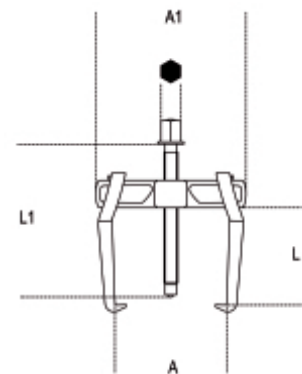

- A speciális pofakialakítás lehetővé teszi a pofák automatikus rögzítését terhelés alatt.
- Kültéri és beltéri használatra egyaránt alkalmas.
- Mozgatható pofák a kereszttrúd mentén.

	Art.	A min+max	L mm	L1 mm	● mm	A1 mm	g
015000600	1500N/0	18+65	70	100	15	110	400
015000601	1500N/1	23+70	100	130	17	130	700
015000602	1500N/2	23+100	100	130	17	160	800
015000603	1500N/3	35+140	150	190	20	230	2200
015000604	1500N/4	35+190	150	190	20	280	2400
015000605	1500N/5	43+250	205	295	27	360	5700
015000606	1500N/6	43+320	205	295	27	430	6200