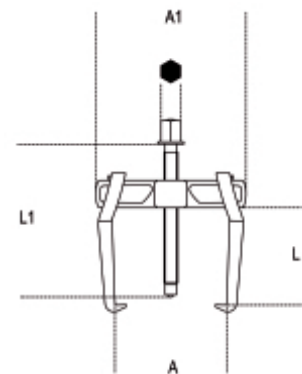

- Het speciale ontwerp van de trekbeek zorgt voor een automatische vergrendeling van de trekbeek onder belasting.
- Geschikt voor binnen en buiten.
- Mobiele bekken langs de dwarsbalk.

	Art.	A min+max	L mm	L1 mm	● mm	A1 mm	g
015000600	1500N/0	18+65	70	100	15	110	400
015000601	1500N/1	23+70	100	130	17	130	700
015000602	1500N/2	23+100	100	130	17	160	800
015000603	1500N/3	35+140	150	190	20	230	2200
015000604	1500N/4	35+190	150	190	20	280	2400
015000605	1500N/5	43+250	205	295	27	360	5700
015000606	1500N/6	43+320	205	295	27	430	6200