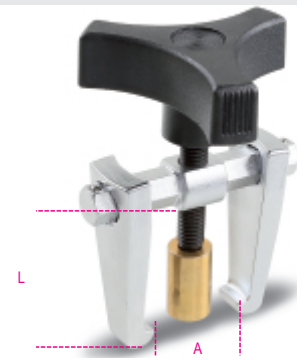

1505V

Ruitenwischerarm trekker, zowel voor als achter ruitwischer

Afneembare geperforeerde koperen bekken
voor het verwijderen van de arm met geïntregeerde sproeikop

□ 190 g

	Art.	A Max mm	L mm	
015050001	1505V	43	37	190