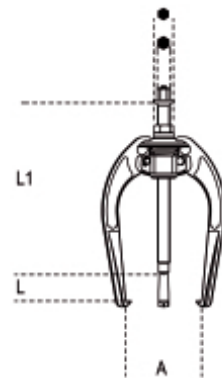

- Gelijktijdig openen van de bekken.
- zelfremmend effect.
- dubbele bedieningsmoer
- de maten 90 en 150 zijn uitgerust met een paar platen voor afzuiging op holle assen.

Gelijktijdig armopening. Zelfspannende werking

Dubbele moer

Patent pending

A
mm
S max
mm
kg
kn

	Art.	A mm	L1 mm	L mm	○ mm	● mm	Carico Max	N	
015170000	1517/90	18+90	60	182	22	19	6000	59000	1,8
015170010	1517/150	25+150	115	242	22	19	6000	59000	2,2
015170020	1517/200	40+200	150	307	22	19	6000	59000	2,8
015170030	1517/260	50+260	180	395	30	27	8000	78500	5,34