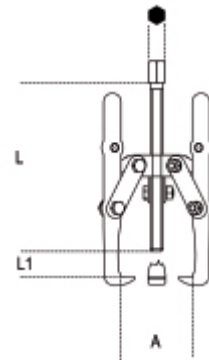

- Do dużych obciążeń ekstrakcyjnych.
- Efekt samozaciskowy.
- Rozmiary 4-5-6 oferują podwójną możliwość regulacji wysokości ramiona.

	Art.	A min+Max	L mm	L1 mm	● mm	⚖ g
015180001	1518/1	24÷100	105	105	12	527
015180002	1518/2	32÷160	135	150	17	1370
015180003	1518/3	40÷220	235	220	19	3242
015180004	1518/4	80÷250	270	240	22	7245
015180005	1518/5	80÷300	270	350	22	8545
015180006	1518/6	80÷350	270	400	22	9150