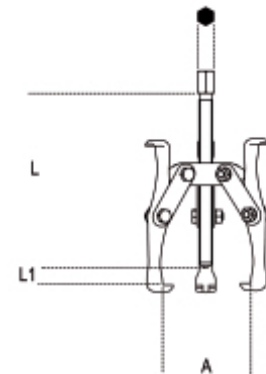

1521/1 - 1521/2 Drie-armige trekkers

- Bekuiteinden met twee verschillende profielen.
- Dunne bekken met spiebaan zijn geschikt voor gebruik in speciale situaties (bijv. ventilatoren).
- Zelfremmend effect.
- Drie bekken verhogen de grijpzekerheid en uittrekkraft.

A max
mm
S max
mm

Art.	A Max	L mm	L1 mm	• mm	kg
015210101	110	135	90	17	1,1
015210102	160	235	140	22	3,2

Scan de QR-code om toegang te krijgen tot het
Specificaties, media en documentatie in één klik.