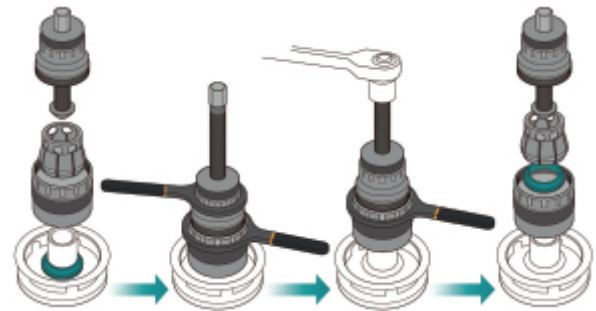

Bevat de maten:

- 1 trekker Ø 40÷45 mm
- 1 trekker Ø 45÷51 mm
- 1 trekker Ø 50÷55 mm
- 1 trekker Ø 55÷61 mm

□ 390x315x96 mm - □ 4,3 kg

	Art.	
015310107	1531/C7	4,3

Scan de QR-code om toegang te krijgen tot het
Specificaties, media en documentatie in één klik.