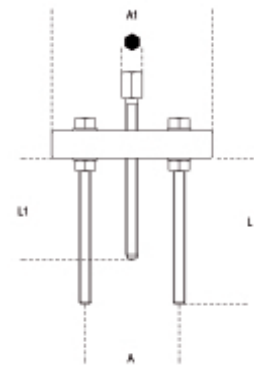

- Voor gebruik in combinatie met scheiders 1534
- Zijschroeven in hoogte en breedte verstelbaar

A min
 mm
 A max
 mm
 B max
 mm

	Art.	A min+Max	L mm	L1 mm	● mm	A1 mm	⚖ kg
015330002	1533/2	45+140	150	110	17	150	1
015330003	1533/3	55+205	210	175	22	260	2,7
015330004	1533/4	90+260	315	175	22	350	5,1
015330006	1533/5A	100+360	305	235	27	410	9,4