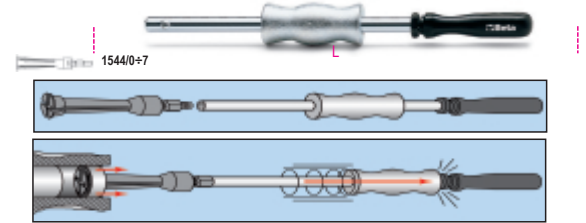

1540

Lehúzókalapács, galvanizált

art.	L mm	☞ M10	1544 0÷7	kg 1,3
015400001	390	M10	0÷7	1,3