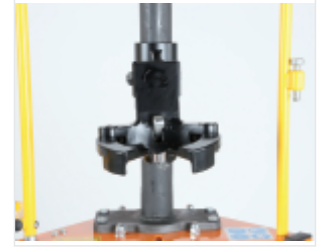

BETA 1550U

Pneumatische veerspanner voor personenwagens, SUVs en bedrijfsvoertuigen

Certificeringen en normen

Universeel aanpasbaar

Het bovenste grijpsysteem met zwenkbare beugels past zich aan veren van elke diameter aan, rechts- of linkshandig, en garandeert maximale flexibiliteit.

Veelzijdigheid in gebruik

Ideaal voor auto's, SUV's en bedrijfsvoertuigen, biedt een complete oplossing voor het demonteren en monteren van schokdempers.

Kan grote veren aan

Dankzij de grote slag kunnen zelfs de grootste veren worden samengedrukt, waardoor hij perfect is voor een breed scala aan taken.

AANPASBAARHEID

Zwenkbare bovenbekken voor eenvoudige aanpassing aan alle diameters

UNIVERSEEL GEBRUIK

De bodemplaat is eenvoudig te vervangen om de verschillende beschikbare accessoires te kunnen gebruiken